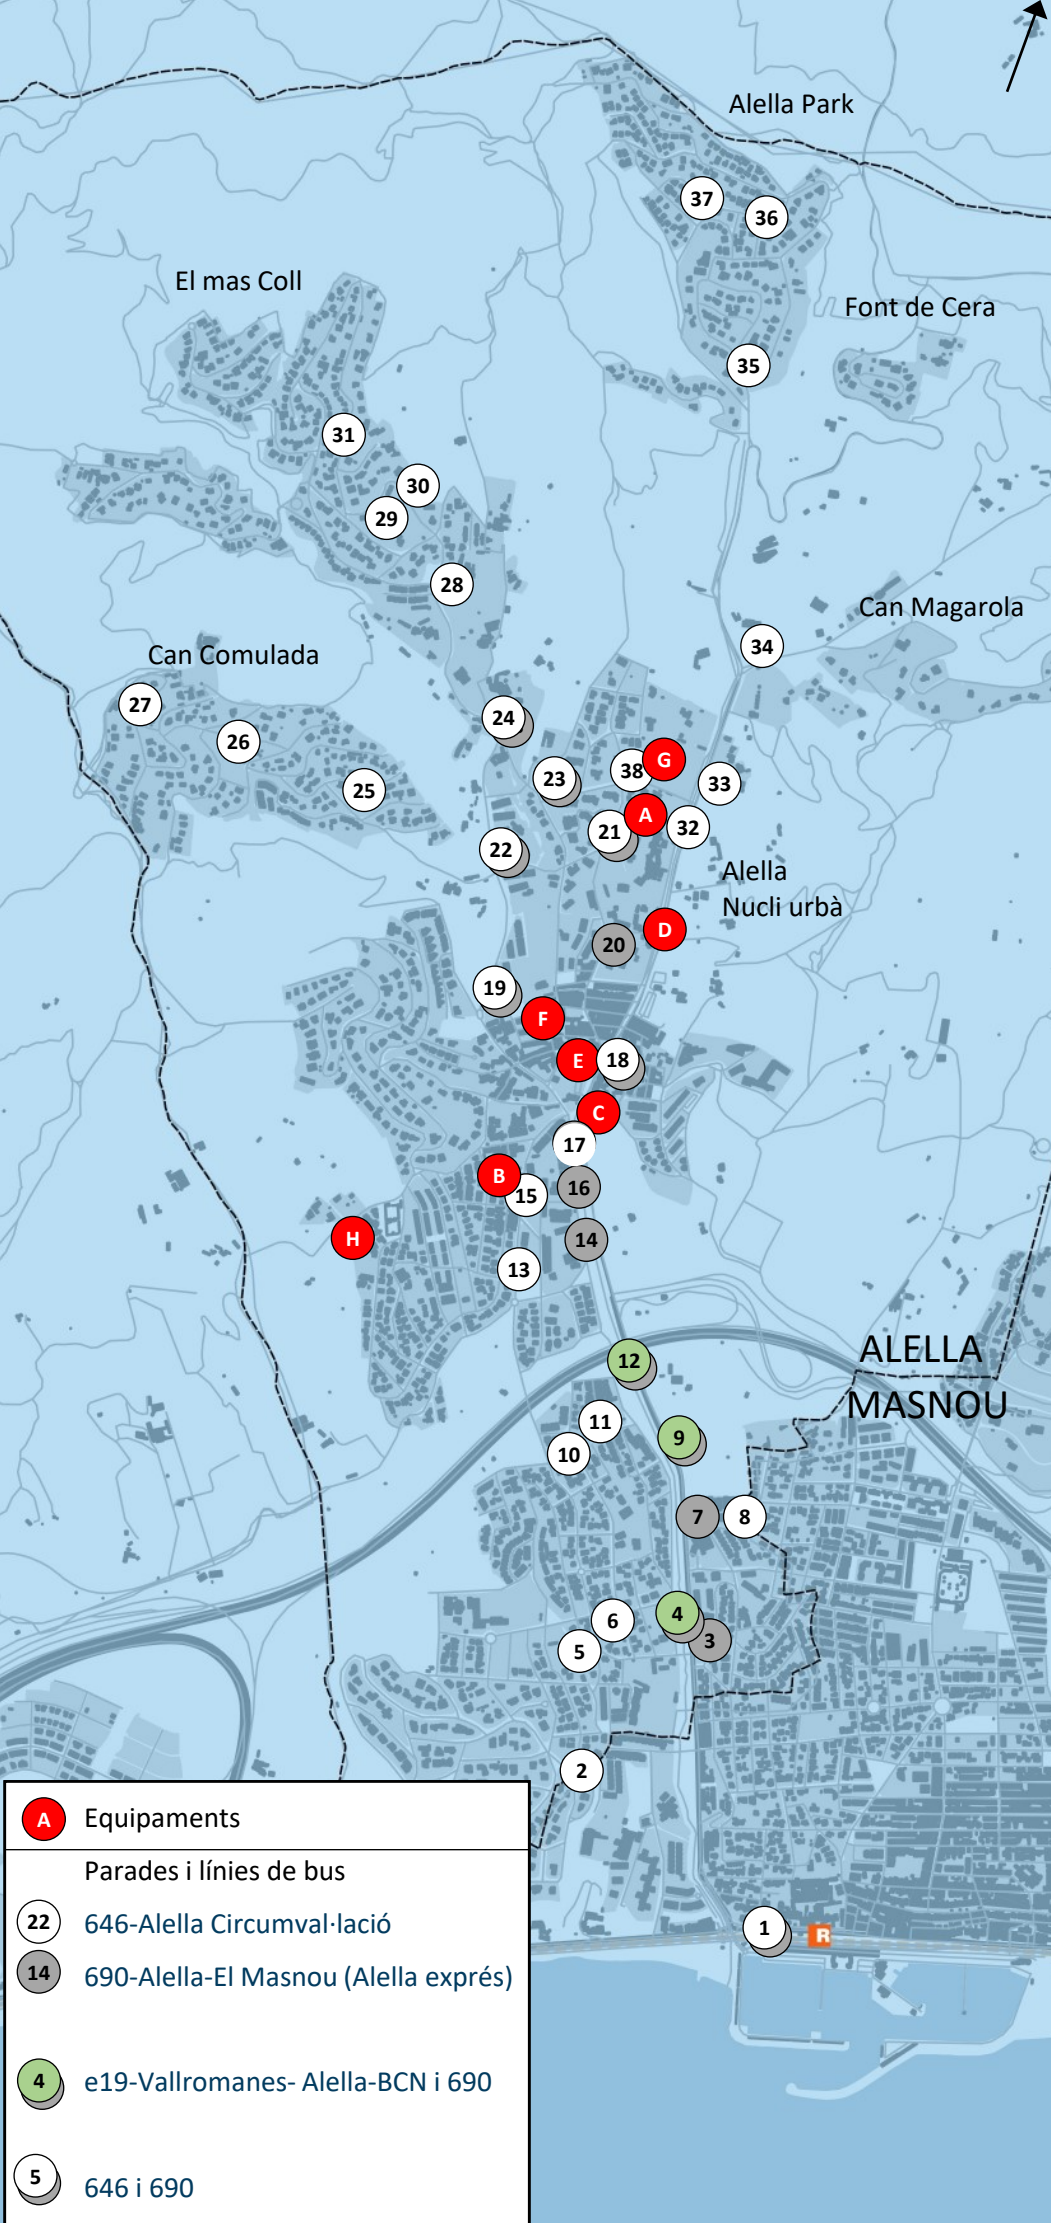

PARADES DEL SERVEI TAD

- **A** Consultori Local
- **B** Complex Esportiu Municipal
- **C** Can Lleonart
- **D** Can Gaza
- **E** Plaça de l'Ajuntament
- **F** Jutjat de Pau
- **G** Comissaria de la Policia Local
- **H** Cementiri / Tanatori

Parades d'autobús:

1. 1 Port El Masnou
2. 2 Maresme-Àfrica
3. 3 Carrer Molí
4. 4 Rosers-Badalona
5. 5 Alella-Núria
6. 6 Gaetana-Núria
7. 7 Ctra. Masnou-Guilleries
8. 8 Guilleries-Ctra. Masnou
9. 9 Rosers-Camèlies
10. 10 Alella-Girona
11. 11 Gaetana-Girona
12. 12 Riera-Llorer
13. 13 Creu de Pedra
14. 14 Riera-Charlie Rivel
15. 15 Poliesportiu
16. 16 Riera-Lleonart
17. 17 Can Lleonart
18. 18 Àngel Guimerà
19. 19 Can Sans
20. 20 Les Heures
21. 21 Centre de Salut
22. 22 Riera Coma Fosca
23. 23 Borrell-Estrada
24. 24 Escoles Pies
25. 25 Mil·lenari-Mar Blau
26. 26 Mil·lenari-Amposta
27. 27 Mil·lenari-Avet
28. 28 La Selva-Mas Coll
29. 29 Vallespir
30. 30 Cerdanya
31. 31 Placeta de Mas Coll
32. 32 Can Llimona
33. 33 Club de Tennis
34. 34 Accés Can Magarola
35. 35 Alella Park
36. 36 Salvador Dalí
37. 37 Gaudí-Josep Carner
38. 38 Policia Local

RESERVES I INCIDÈNCIES

900 696 566

Horari d'atenció de 8 a 20h.

AJUNTAMENT D'ALELLA

A	Equipaments
Parades i línies de bus	
22	646-Alella Circumval·lació
14	690-Alella-El Masnou (Alella exprés)
4	e19-Vallromanes- Alella-BCN i 690
5	646 i 690