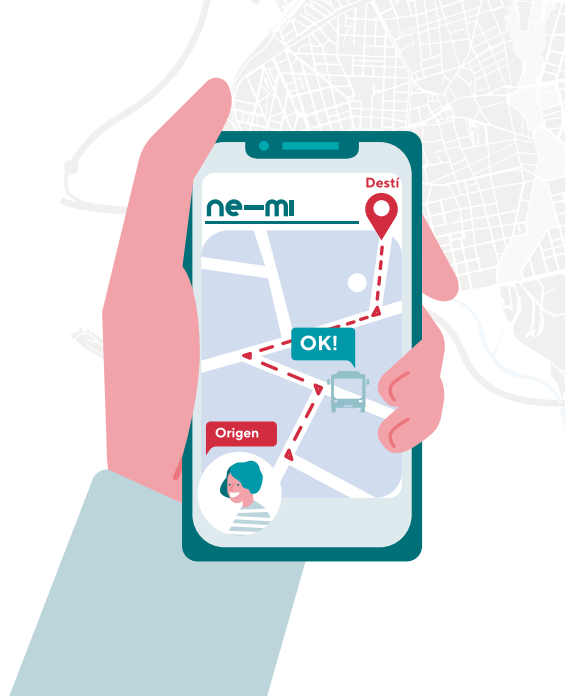

## BUS A DEMANDA

Servei de transport públic a demanda per a la zona de **Can Palet de Vista Alegre**

# 1

Baixa't l'aplicació gratuïta **ne-mi** <sup>(1)</sup> que trobaràs a les botigues App Store o Google Play segons el sistema del teu mòbil, indicant-nos el teu nom i cognoms i DNI.

# 2

Fes la teva reserva indicant a quina parada de la Línia 12 ens esperes <sup>(2)</sup> i indica'ns a quina parada de la mateixa Línia 12 baixaràs.

Pots realitzar la teva reserva de 2 maneres diferents:

- A través del mapa on hi figuren les parades.
- Des del llistat de parades.

Quan s'acosti el moment del teu viatge, et confirmarem l'hora definitiva de recollida i d'arribada a la teva destinació. Podràs seguir la posició del bus en temps real quan es trobi de camí.